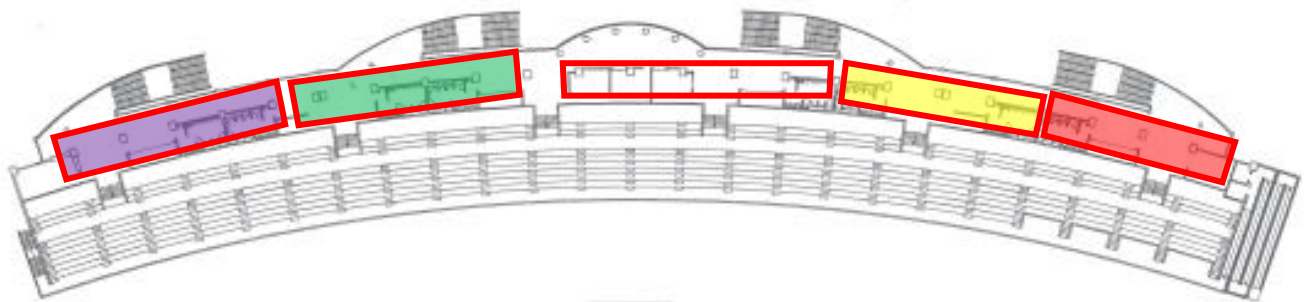

# 加古川運動公園 陸上競技場 平面図

- 紫・・・阪神
- 緑・・・神戸
- 白・・・東播
- 黄・・・中播
- 赤・・・西播 丹有  
淡路 但馬

4階天井構造図

3階平面図

2階平面図

1階平面図