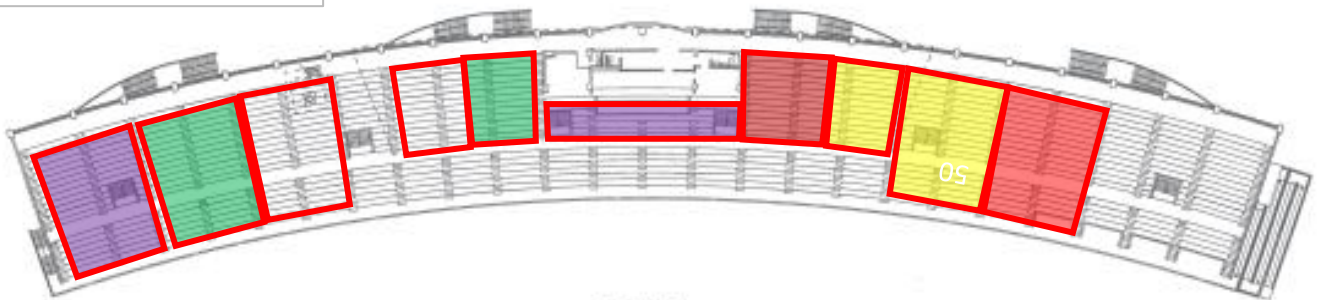

# 加古川運動公園 陸上競技場 平面図

- 紫・・・阪神
- 緑・・・神戸
- 白・・・東播
- 黄・・・中播
- 赤・・・西播 丹有  
淡路 但馬

4階天井構造図

3階平面図

2階平面図

1階平面図