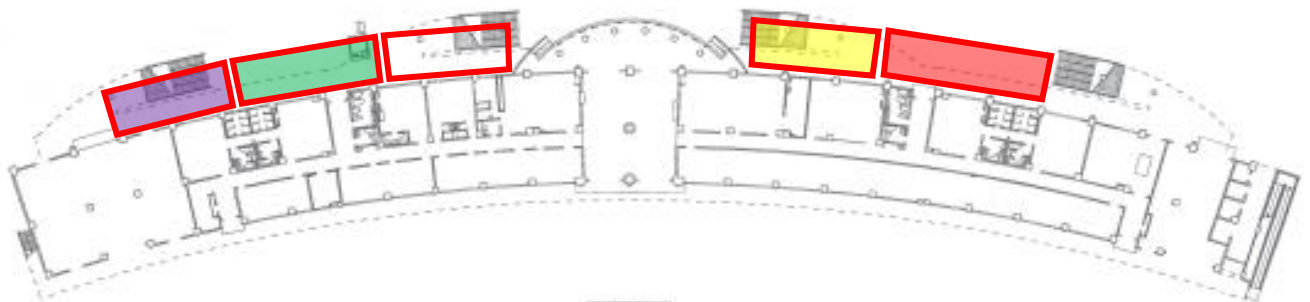

# 加古川運動公園 陸上競技場 平面図

- 紫・・・阪神
- 緑・・・神戸
- 白・・・東播
- 黄・・・中播
- 赤・・・西播 丹有  
淡路 但馬

4階天井構造図

3階平面図

2階平面図

1階平面図